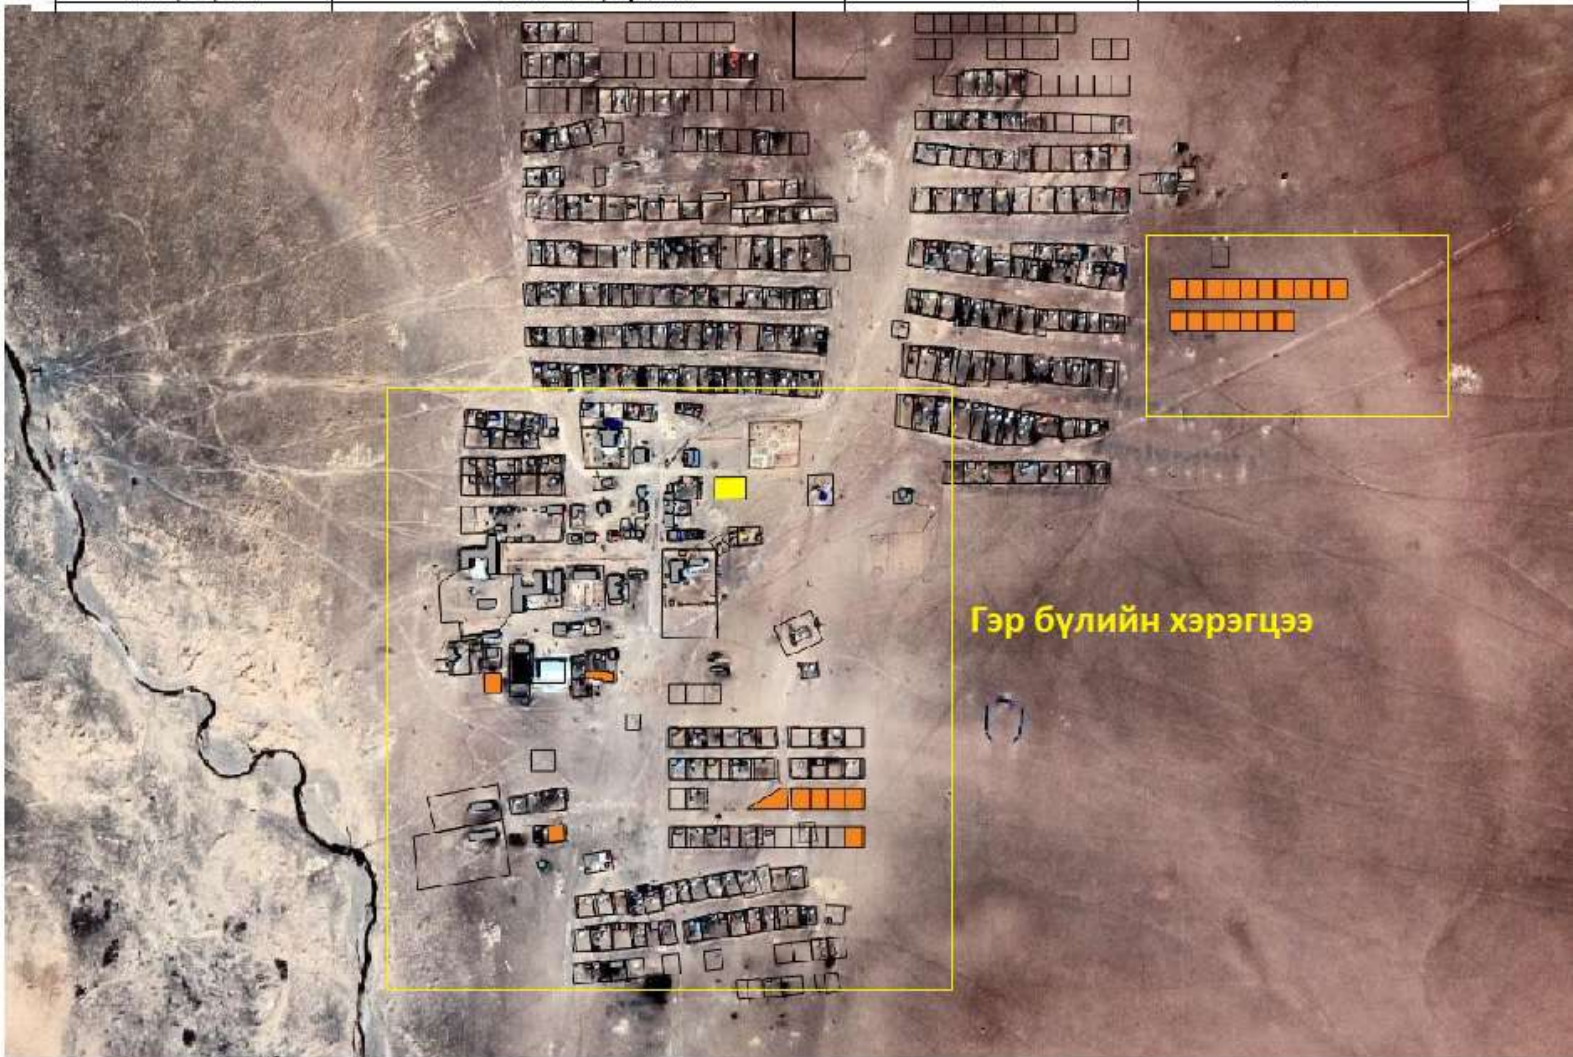

Сум, багийн нэр	Байршил	Өрхийн тоо	Газрын хэмжээ
<b>Төгрөг</b> Хоолт 1-р баг	5, 6-р гудамж	17	1.19
Мазар 3-р баг	Залба 6-р гудамж	5	0.35
Мазар 3-р баг	Өлзийт 1, 2-р гудамж	2	0.1002

Сум, багийн нэр	Байршил	Газрын хэмжээ /га/	Зориулалт
Төгрөг Мазар 3-р баг	Адгийн худаг	10	Тэжээллийн ургамлын усалгаатай тариалан
Мазар 3-р баг	Тариалангийн талбайн зүүн	0.4	Чацаргана тариалах
Мазар 3-р баг	Луувангийн талбайн хойно	0.5	Чацаргана тариалах
Сум, багийн нэр	Байршил	Өрхийн тоо	Газрын хэмжээ
Мазар 3-р баг	Мазар 3-р гудамж	8	0.56