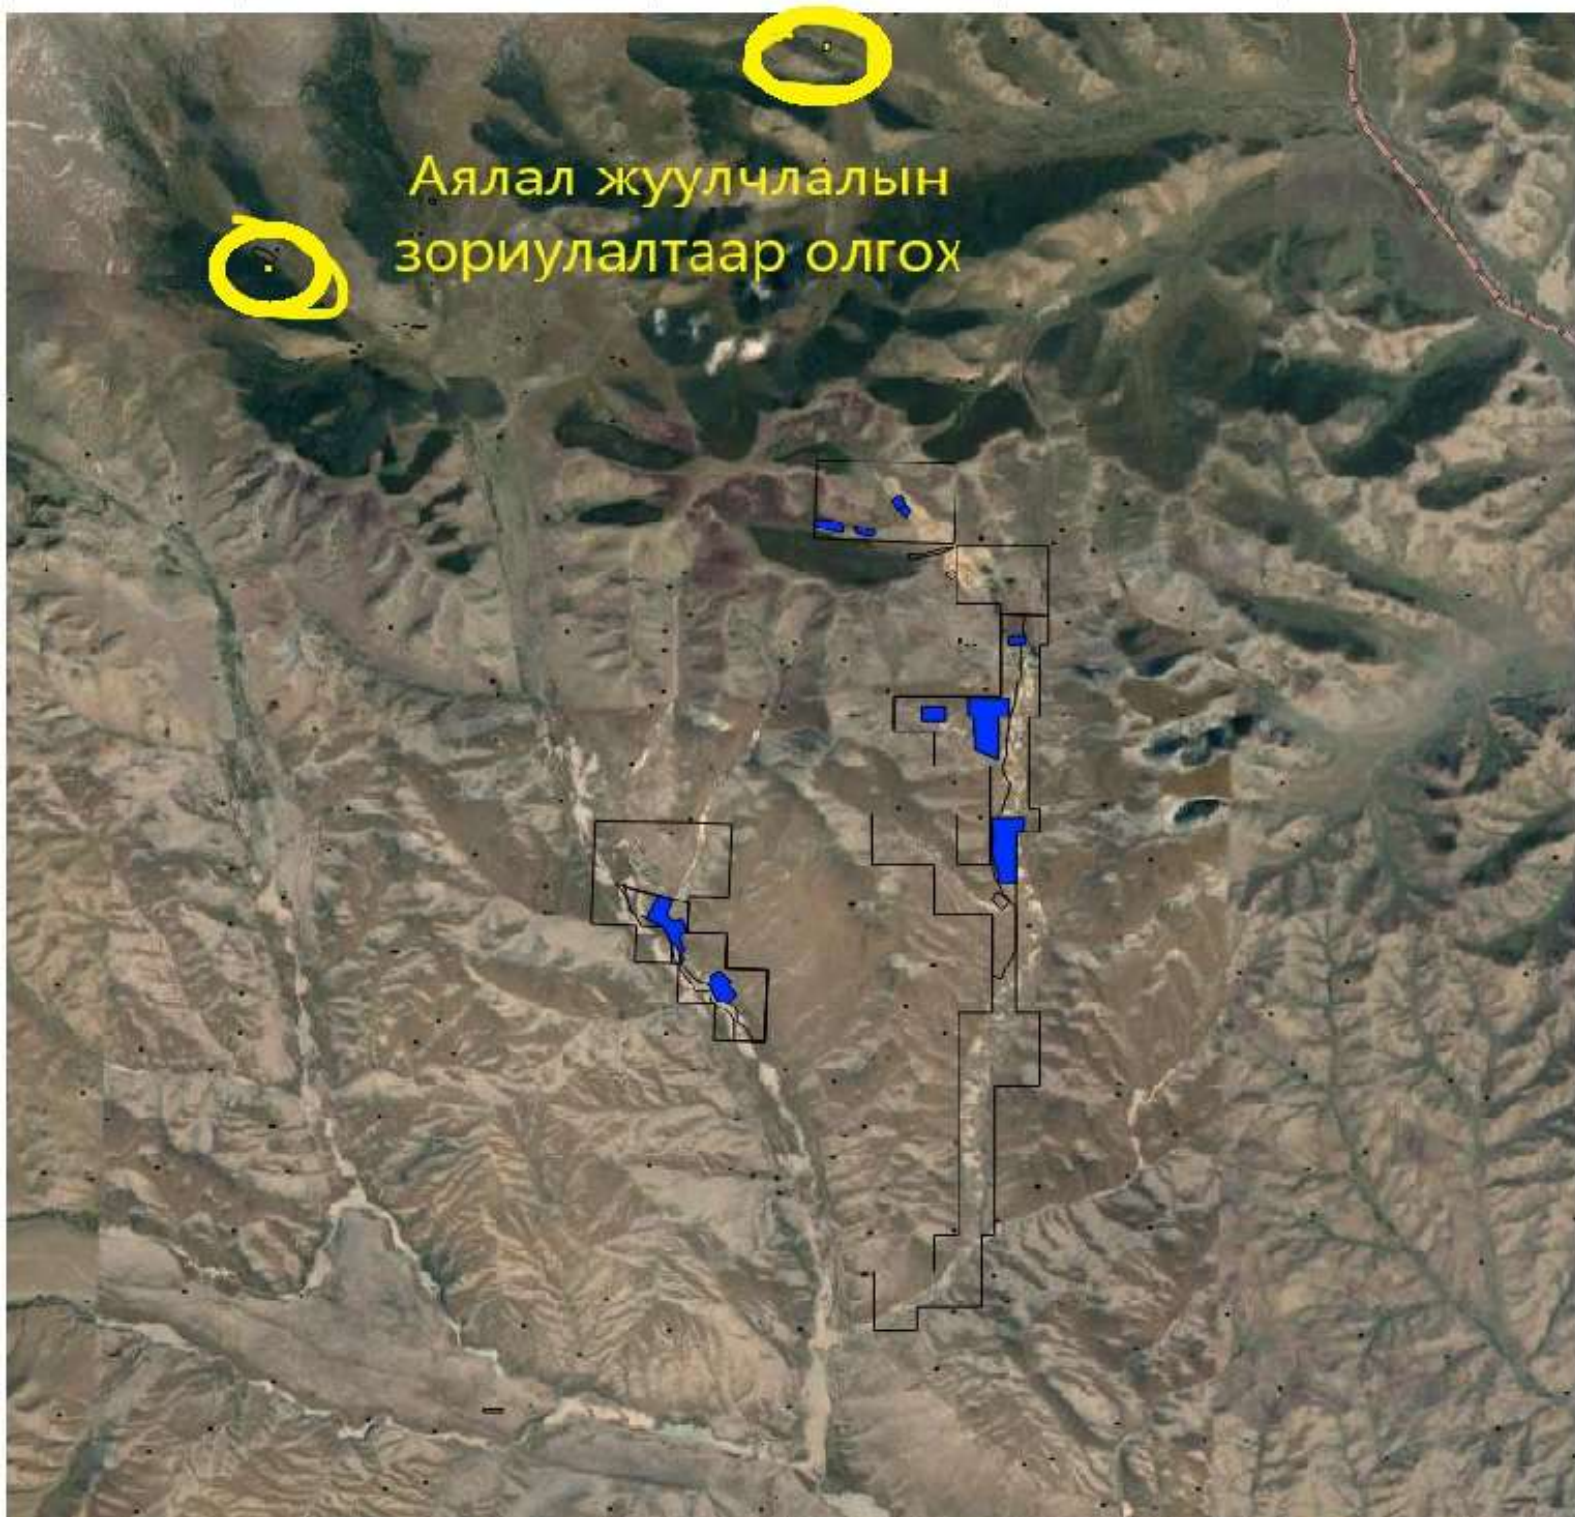

Сумын нэр	Байршил	Өрхийн тоо	Газрын хэмжээ (га)
<b>Уянга</b> Шивээ овоо 3-р баг	Сүүний үйлдвэрийн урд	10	0.53
Онги 8-р баг	Жаргалант хороо	4	0.3
<b>Уянга</b> Шивээ овоо 3-р баг	Шивээ овоо 22-р гудамжны хойно	2	0.11

Сумын нэр	Байршил	Газрын хэмжээ (га)	Зориулалт
Уянга Бөөрөлжүүт 6-р баг	Бөөрөлжүүт Баруун салаа	1	Жуулчны бааз
Өлт 7-р баг	Хамар	1	Жуулчны бааз

Сумын, багийн нэр	Байршил	Газрын хэмжээ /га/	Зориулалт
Уянга 1-р баг Жаргалант	Асгатын ам	2	Төмс, хүнсний ногоо
Уянга 3-р баг Шивээ	Таримал	3	Төмс, хүнсний ногоо
Уянга 6-р баг Бөөрөлжүүт	Цагаан чулууын ам	0.2	Төмс, хүнсний ногоо
Уянга Бадрал 5-р баг	Аман усны ам	100	Малын тэжээл тариалах

Сум, багийн нэр	Байршил	Газрын хэмжээ (га)	Зориулалт
Уянга Онги 8-р баг	Хаан банкны хойно	0.05	Худалдаа, үйлчилгээ
	Жаргалант 30-р гудамжны зүүн үзүүрт хойд Гандангийн баруун урд	0.1	Худалдаа үйлчилгээ, зоорь