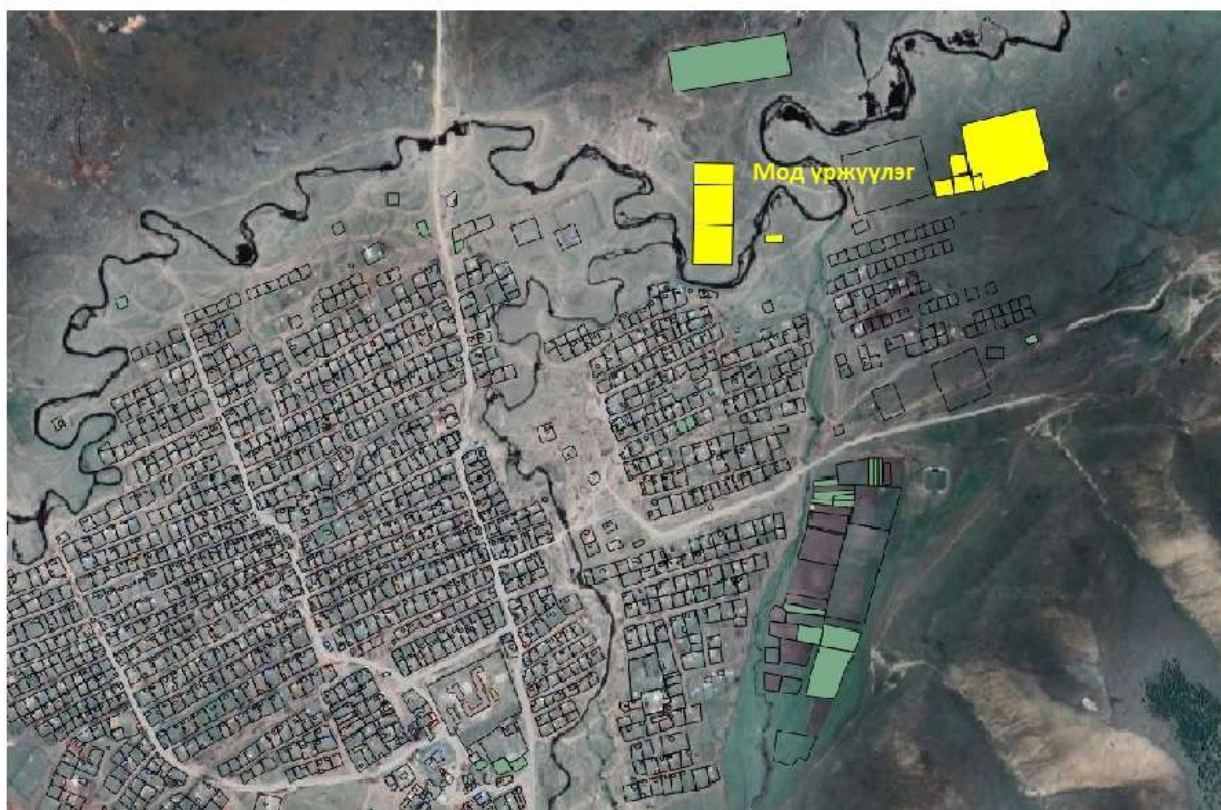

Сумын нэр	№	Баг	Байршил	Газрын хэмжээ /га/	Зориулалт
Бат-Өлзий	1	Зөрүүлэг 4-р баг	Онгоцот	30	Тэжээлийн ургамал
Бат-Өлзий	2	Бүрэгтий 2-р баг	Хамарын ам	1	Жимс жимсгэнэ

Сумын нэр	№	Баг	Байршил	Газрын хэмжээ /га/	Зориулалт
Бат-Өлзий	1	Хүйтэн булаг 5-р баг	Жогом хороолол	0.1	Жимс жимсгэнэ
Бат-Өлзий	2		Жогом хороолол	3	Мод үржүүлэг
Бат-Өлзий	3		Хуучин хогийн цэг	1	Мод үржүүлэг
Бат-Өлзий	4		Хуучин хогийн цэг	1	Мод үржүүлэг
Бат-Өлзий	5		Хуучин хогийн цэг	0.5	Мод үржүүлэг
Бат-Өлзий	6		Жогом хороолол	0.2	Мод үржүүлэг
Бат-Өлзий	7		Жогом хороолол	0.2	Мод үржүүлэг
Бат-Өлзий	8		Жогом хороолол	0.2	Мод үржүүлэг
Бат-Өлзий	9		Жогом хороолол	0.1	Мод үржүүлэг

Сумын нэр	№	Баг	Байршил	Газрын хэмжээ /га/	Зориулалт	
Бат-Өлзий	1		Сумын төв	1.85	ГБХэрэгцээ	
Бат-Өлзий	2		Зөрүүлэг багийн төв	1.01	ГБХэрэгцээ	
Бат-Өлзий	3		Цагаан гол	7.28	ГБХэрэгцээ	
Бат-Өлзий	4		Цех хороо 4-407-ын зүүн тал	0.14	ГБХэрэгцээ	
Бат-Өлзий	5	Хүйтэн булаг 5-р баг	Ногооны зоорины урд талд	0.02	ГБХэрэгцээ	
Бат-Өлзий	6		Горхи 1739-ын урд	0.06	ГБХэрэгцээ	
Бат-Өлзий	7		Төв 4-402-ын урд талд	0.04	ГБХэрэгцээ	
Бат-Өлзий	8		Зөрүүлэг багийн төв	4-р	4-р багийн төвийн урд хэсэгт	1.26
Бат-Өлзий	9	Өвт 3-р баг	Сүүний үйлдвэрийн хажууд	0.07	ГБХэрэгцээ	
Бат-Өлзий	10		Өвт хорооллын хойно	0.07	ГБХэрэгцээ	